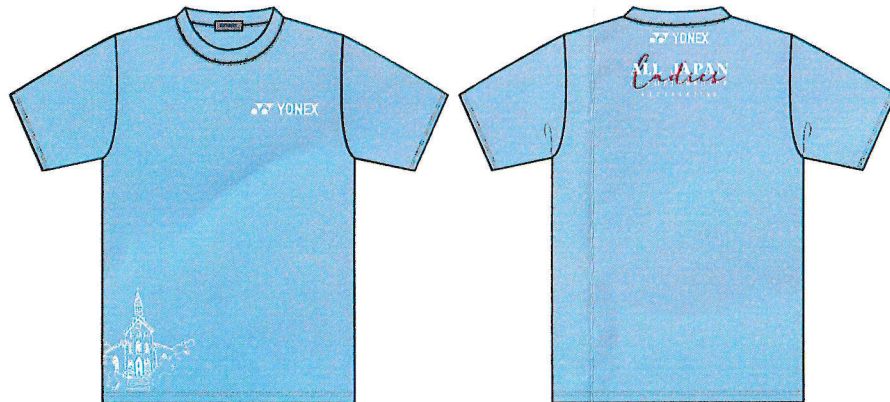

FRONT

(ユニサイズ)

BACK

FRONT

BACK

FRONT

BACK

ブラック (007)

FRONT

BACK

ペパーミント (190)

FRONT

BACK

アクアブルー (111)

FRONT

BACK