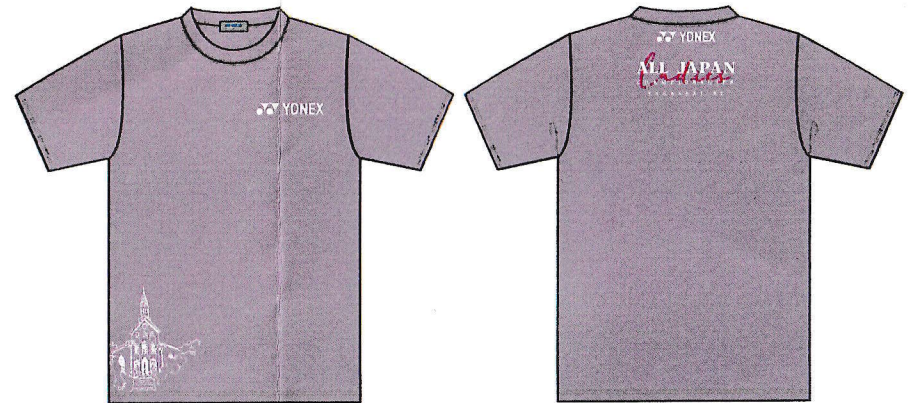

FRONT

(ユニサイズ)

BACK

FRONT

BACK

FRONT

BACK

ブラック (007)

FRONT

BACK

ペパーミント (190)

FRONT

BACK

アクアブルー (111)

FRONT

BACK