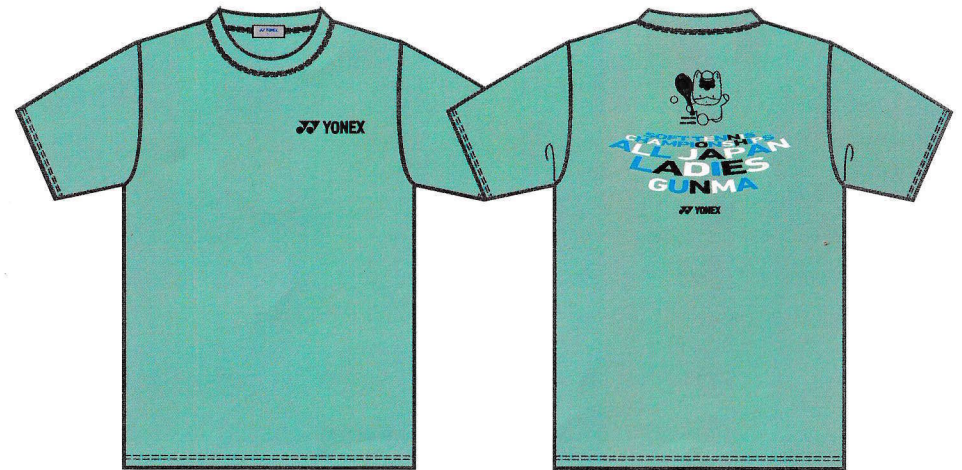

(ユニサイズ)

FRONT

BACK

FRONT

BACK

SOFT TENNIS
CHAMPIONSHIPS
ALL JAPAN
LADIES
GUNMA

FRONT

BACK

ブラック (007)

FRONT

BACK

ペパーミント (190)

FRONT

BACK

ダークピンク (248)

FRONT

BACK

スイートピンク (605)