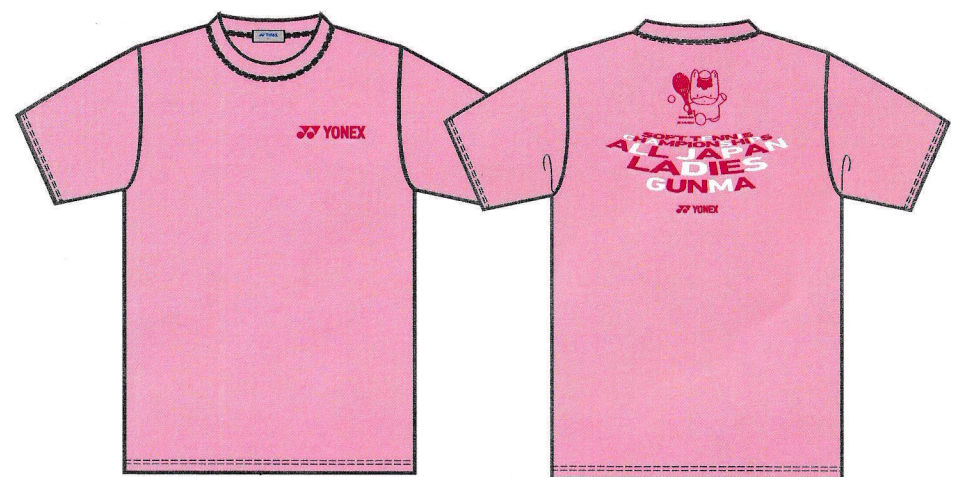

(ユニサイズ)

FRONT

BACK

FRONT

BACK

SOFT TENNIS
CHAMPIONSHIPS
ALL JAPAN
LADIES
GUNMA

FRONT

BACK

ブラック (007)

FRONT

BACK

ペパーミント (190)

FRONT

BACK

ダークピンク (248)

FRONT

BACK

スイートピンク (605)