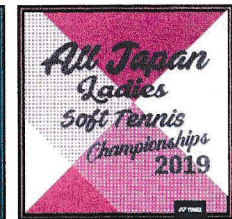

<ウィメンズTシャツ>
サイズ展開：M～XO

ブラック (007)

ブルー (002)

ダークピンク (248)

ミッドナイトパープル (339)

<ショルダーバック>
35×12×18cm

ブラック/ローズピンク (747)

ネイビーブルー/イエロー (761)

※大会ロゴは底マチに1色プリント

<スポーツタオル>
40×100cm

ブルー (002)

ブライトオレンジ (160)

<ミニタオルハンカチ>
24×24cm

マリン (424)

ラズベリー (712)