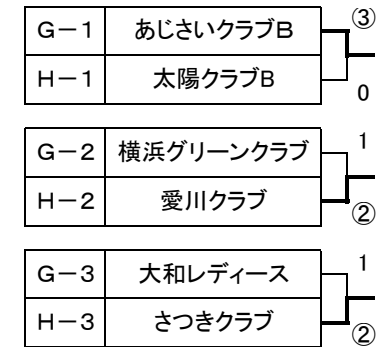

## <3部>

E	No.	チーム名	13	14	15	勝率	順位
	13	フコクラブ		③	②	2/2	1
	14	逗子クラブ	0		0	0/2	3
	15	大和庭友会	1	③		1/2	2

F	No.	チーム名	16	17	18	勝率	順位
	16	綾瀬クラブ		②	②	2/2	1
	17	小田原城山クラブ	1		③	1/2	2
	18	横浜シティクラブ	1	0		0/2	3

E-1	フコクラブ	②
F-1	綾瀬クラブ	

E-2	大和庭友会	②
F-2	小田原城山クラブ	

E-3	逗子クラブ	②
F-3	横浜シティクラブ	

<4部>

G	No.	チーム名	19	20	21	勝率	順位
	19	あじさいクラブB		③	②	2 / 2	1
	20	大和レディース	0		0	0 / 2	3
	21	横浜グリーンクラブ	1	③		1 / 2	2

H	No.	チーム名	22	23	24	勝率	順位
	22	さつきクラブ		1	0	0 / 2	3
	23	太陽クラブB	②		②	2 / 2	1
	24	愛川クラブ	③	1		1 / 2	2