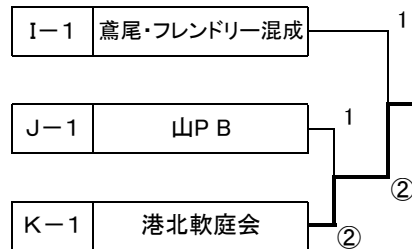

<3チーム> 1-2 2-3 1-3

<4チーム> 1-2 3-4 1-3 2-4 2-3 1-4